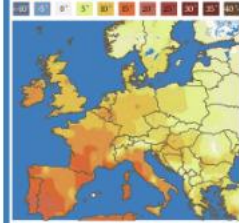

OGGI IN EUROPA

In ITALIA

	min.	max.	tend.
Alghero	6	14	
Ancona	4	11	
Aosta	0	13	
Bari Palese	4	13	
Bologna	1	12	
Bolzano	-1	14	
Cagliari	7	15	
Campobasso	0	8	
Catania	4	15	
Cuneo	-1	11	
Firenze	1	14	
Genova	7	12	
Imperia	8	13	
L'Aquila	0	12	
Messina	7	13	
Milano	0	11	
Napoli	3	13	
Palermo	9	12	
Perugia	0	12	
Pescara	5	12	
Pisa	4	12	
Potenza	-2	5	
Reggio Calabria	7	13	
Roma Ciampino	-1	14	
S.M. di Leuca	7	12	
Torino	-1	11	
Trento	4	14	
Trieste	2	12	
Udine	2	11	
Venezia	2	11	
Verona	1	12	

T P O S O D O R J O A D R A O R C O D S A B A B V S I P E P E C I V I C F d C A (L F z f 2 T z D o v D W I N T E R I S T I C H E T E M P E R A T U R E D I M E T E R O L O G I A D I I N I T A L I A D I I N E U R O P A