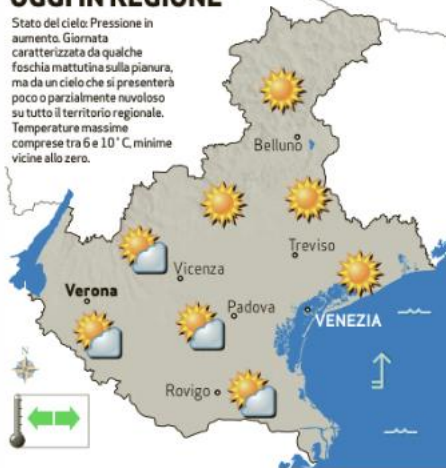

Il Tempo

DATI A CURA DI
GRAFICA A CURA DI centimetri

OGGI

GIORNI trascorsi 18
rimasti 347

SOLE
Ore di luce: **9.10**

a VERONA

LUNA

TEMPERATURE
2° | 7°

PRECIPITAZIONI
1,4 mm

SOLE
SORGE **7.50**
TRAMONDA **17.00**

OGGI IN REGIONE

Sabato

-2° | 5°

Domenica

-4° | 5°