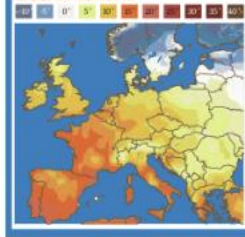

OGGI IN EUROPA

1 2 3 4 5 6 7 8 9 10 11 12 13 14 15 16 17 18 19 20 21 22 23 24 25 26 27 28 29 30 31 32 33 34 35 36 37 38 39 40 41 42 43 44 45 46 47 48 49 50 51 52 53 54 55 56 57 58 59 60 61 62 63 64 65 66 67 68 69 70 71 72 73 74 75 76 77 78 79 80 81 82 83 84 85 86 87 88 89 90 91 92 93 94 95 96 97 98 99 100