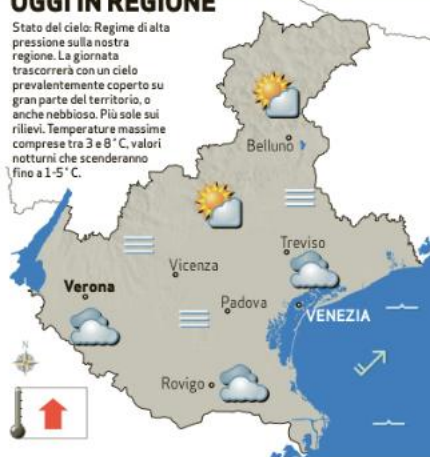

PREVISIONI DEL TEMPO

22/12/2018

L'Arena

Il Tempo

DATI A CURA DI METEOROLOGIA
GRAFICA A CURA DI centimetri

OGGI **GIORNI trascorsi 356 rimasti 9** **SOLE** Ore di luce: **8.42** **a VERONA** **LUNA** **98%**

TEMPERATURE **4° | 8°** **PRECIPITAZIONI** **0 mm** **OGGI** **7.52** **TRAMONTO** **16.34** **Discos in luce** **16.38** **Sorge alle** **7.14** **Tramonta alle**

OGGI IN REGIONE

Domenica 3° | 5°

Lunedì 3° | 8°

CELO Sereno Variabile Poco nuvoloso Nuvoloso Molto nuvoloso Poggia Rovesci isolati Rovesci Temporale Grandine

NEBBIA Neve Nebbia

MARE Calmo Poco mosso Mosso Molto mosso Agitato

VENTO Forza 1-3 Forza 4-6 Forza 7-9