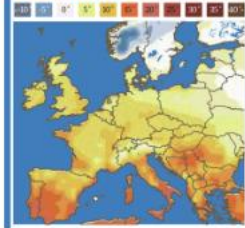

OGGI IN EUROPA

In ITALIA

	min.	max.	tend.
Alghero	14	16	
Ancona	10	14	
Aosta	3	8	
Bari Palese	14	20	
Bologna	8	11	
Bolzano	8	10	
Cagliari	16	18	
Campobasso	8	12	
Catania	16	21	
Cuneo	3	9	
Firenze	9	16	
Genova	9	12	
Imperia	10	14	
L'Aquila	10	13	
Messina	18	20	
Milano	8	11	
Napoli	16	17	
Palermo	16	20	
Perugia	8	13	
Pescara	13	15	
Pisa	11	15	
Potenza	9	14	
Reggio Calabria	18	20	
Roma Ciampino	11	15	
S.M. di Leuca	18	18	
Torino	5	10	
Trento	8	15	
Trieste	13	15	
Udine	11	14	
Venezia	11	14	
Verona	9	13