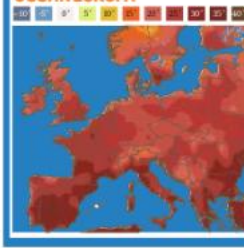

OGGI IN EUROPA

In ITALIA

	min.	max.	tend.
Alghero	21	28	
Ancona	21	28	
Aosta	16	29	
Bari Palese	22	30	
Bologna	19	33	
Bolzano	16	32	
Cagliari	21	30	
Campobasso	16	26	
Catania	22	34	
Cuneo	17	27	
Firenze	19	32	
Genova	20	25	
Imperia	22	27	
L'Aquila	14	27	
Messina	23	29	
Milano	18	30	
Napoli	21	29	
Palermo	22	28	
Perugia	16	29	
Pescara	21	28	
Pisa	20	28	
Potenza	14	24	
Reggio Calabria	23	29	
Roma Ciampino	18	33	
S.M. di Leuca	24	28	
Torino	19	29	
Trento	17	30	
Trieste	20	31	
Udine	21	30	
Venezia	21	30	
Verona	19	32	

Tr
Pi
De
St
Or
Re
Zi
Di
Ar
Di
Re
Ar
Di
Re
Ca
Di
Se
Ag
Al
BC

Vi
Sc
11
Pr
in
11
Pr
in
Ca
11
Vi
11
Ca
Fe
de

Ca
Ar
Le
La
fe
21
Re
fe
21
Ti
21
Di
di
Vi